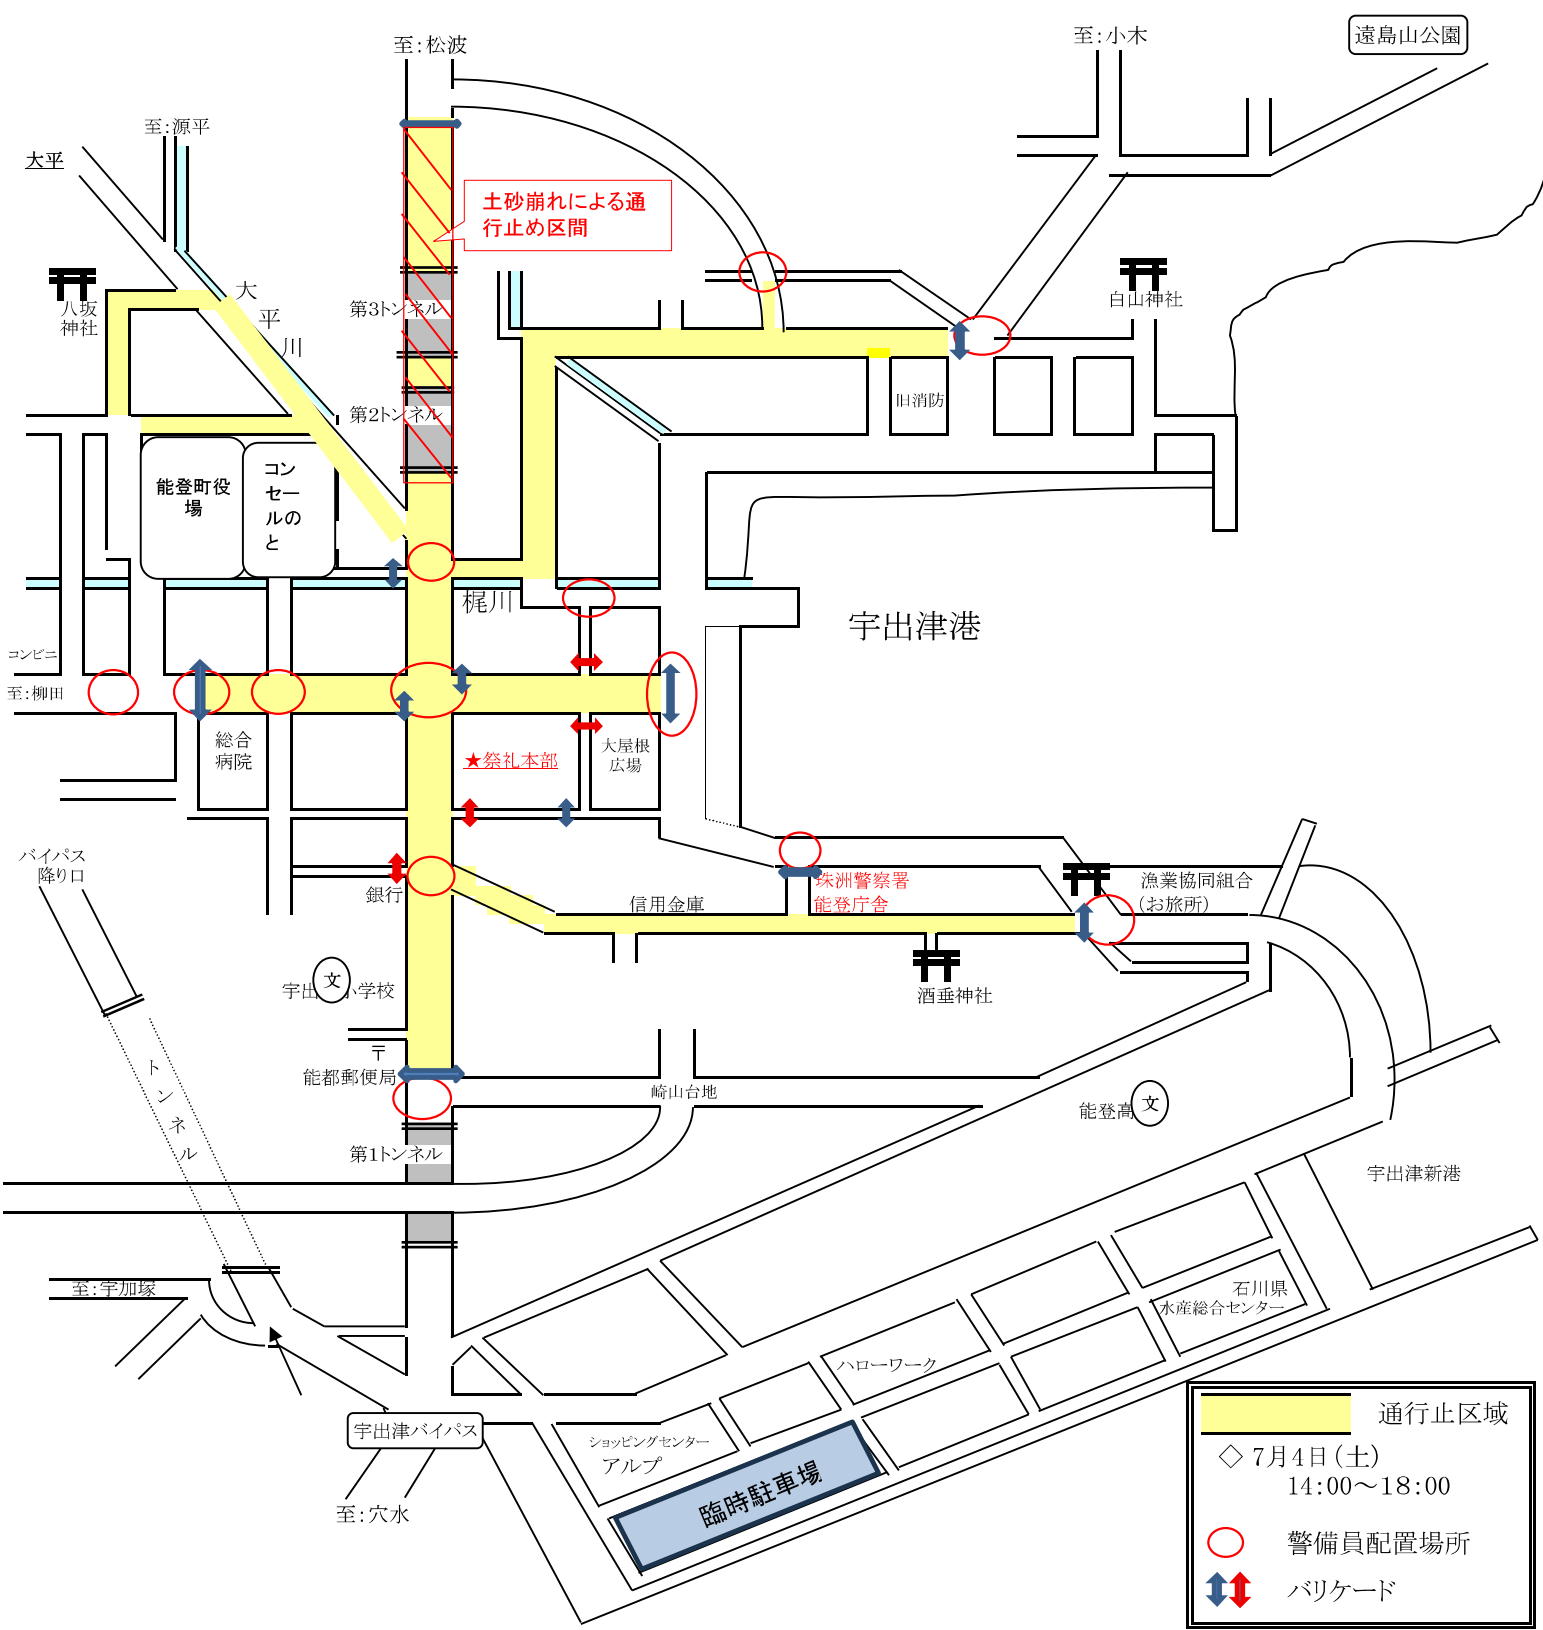

令和8年「あばれ祭り」通行止区域(第2日目一昼)

14:00~18:00

	通行止区域
	◇ 7月4日(土) 14:00~18:00
	○ 警備員配置場所
	⇕ バリケード